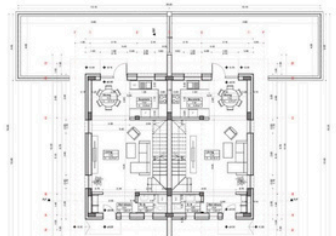

- Suprafață Construită: 51,75 mp
- Suprafață Utilă Parter: 43,3 mp
- Etaj: Suprafață construită 73,55 mp, suprafață utilă 57,33 mp
- Total Construit: 125,3 mp
- Total Util: 101 mp
- Suprafață Totală Teren: 153 mp
- Curte: 40 mp cu ieșire din bucătărie (în spate) + curte față (2x parcare) + alei de intrare (curte liberă): 61 mp

Configurația Casei:

- Parter: Hol de intrare, baie de serviciu, dressing, living spațios conectat la bucătărie și dining.
- Etaj: Dormitor matrimonial cu baie proprie, plus alte două dormitoare și o baie comună.

DUPLEX PARTER

① LIVING	24.79 M2
② BUCĂTĂRIE	6.25 M2
③ DINNING	6.75 M2
④ HOL	3.65 M2
⑤ BAIE	2.45 M2
⑥ SUPRAFAȚĂ UTILĂ	43.89 M2
⑦ SUPRAFAȚĂ TOTALĂ	43.89 M2

DUPLEX ETAJ

① DORMITOR	15.77 M2
② BAIE	4.15 M2
③ DORMITOR	14.20 M2
④ DORMITOR	13.48 M2
⑤ BAIE	4.41 M2
⑥ HOL	4.96 M2
⑦ SUPRAFAȚĂ UTILĂ	56.97 M2
⑧ SUPRAFAȚĂ TOTALĂ	56.97 M2